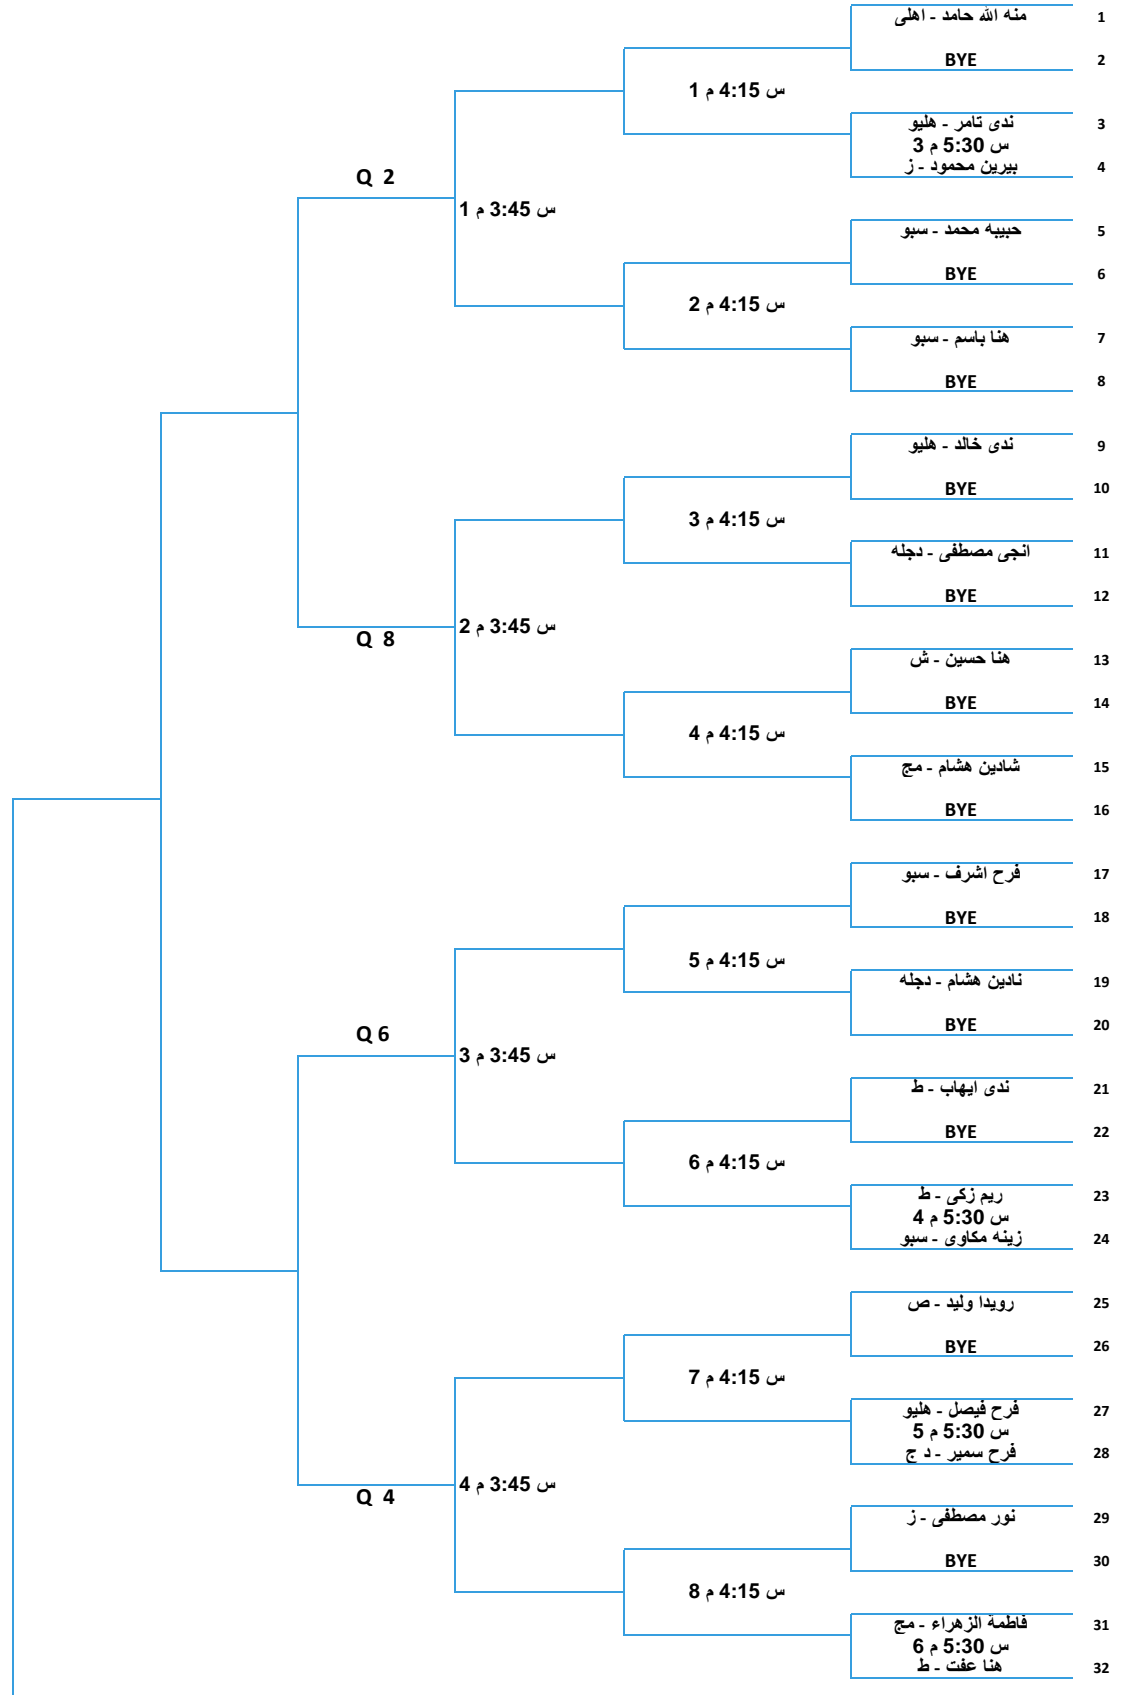

النهائي

نصف النهائي

ربع النهائي

دور 16  
10/17دور 32  
10/16دور 64  
10/15

النهائي	نصف النهائي	ربع النهائي	دور 16 10/17	دور 32 10/16	دور 64 10/15
					ندى عاصم - مج س 5:30 م 7 مريم عاصم - ط 33
				س 5:00 م 1	BYE 34
					سلمي طارق - اهلي 35
		Q 1	س 3:45 م 5		امينه ياسر - ص س 5:30 م 8 الاء خالد - ط 36
				س 5:00 م 2	BYE 37
					زينه محمد - هليو 38
					BYE 39
				س 5:00 م 3	برهان ابراهيم - سمو 40
					BYE 41
				س 5:00 م 4	مريم اشرف - سيو 42
		Q 7	س 3:45 م 6		BYE 43
				س 5:00 م 5	رينيم راشد - اهلي 44
					BYE 45
				س 5:00 م 6	فرح البنداري 46
					BYE 47
				س 5:00 م 7	ايه العتال - سيو 48
					BYE 49
				س 5:00 م 8	زينه السيسى - سمو 50
		Q 5	س 3:45 م 7		يارا عبد العزيز - اهلي س 6:00 م 1 عاليه القطان - ج 51
				س 5:00 م 6	BYE 52
					زينه تامر - ش 53
					نورا عمرو - اهلي س 6:00 م 2 روان شريف - ب م 54
				س 5:00 م 7	BYE 55
					وفاء اشرف - اهلي 56
					BYE 57
				س 5:00 م 8	رنا خالد - ش س 6:00 م 3 مارينا ماجد - ب م 58
		Q 3	س 3:45 م 8		BYE 59
					جانا هاني - سيو 60
					BYE 61
					BYE 62
					BYE 63
					BYE 64

دور 16	ربع النهائي	نصف النهائي	النهائي
10/18	10/19	10/20	10/21