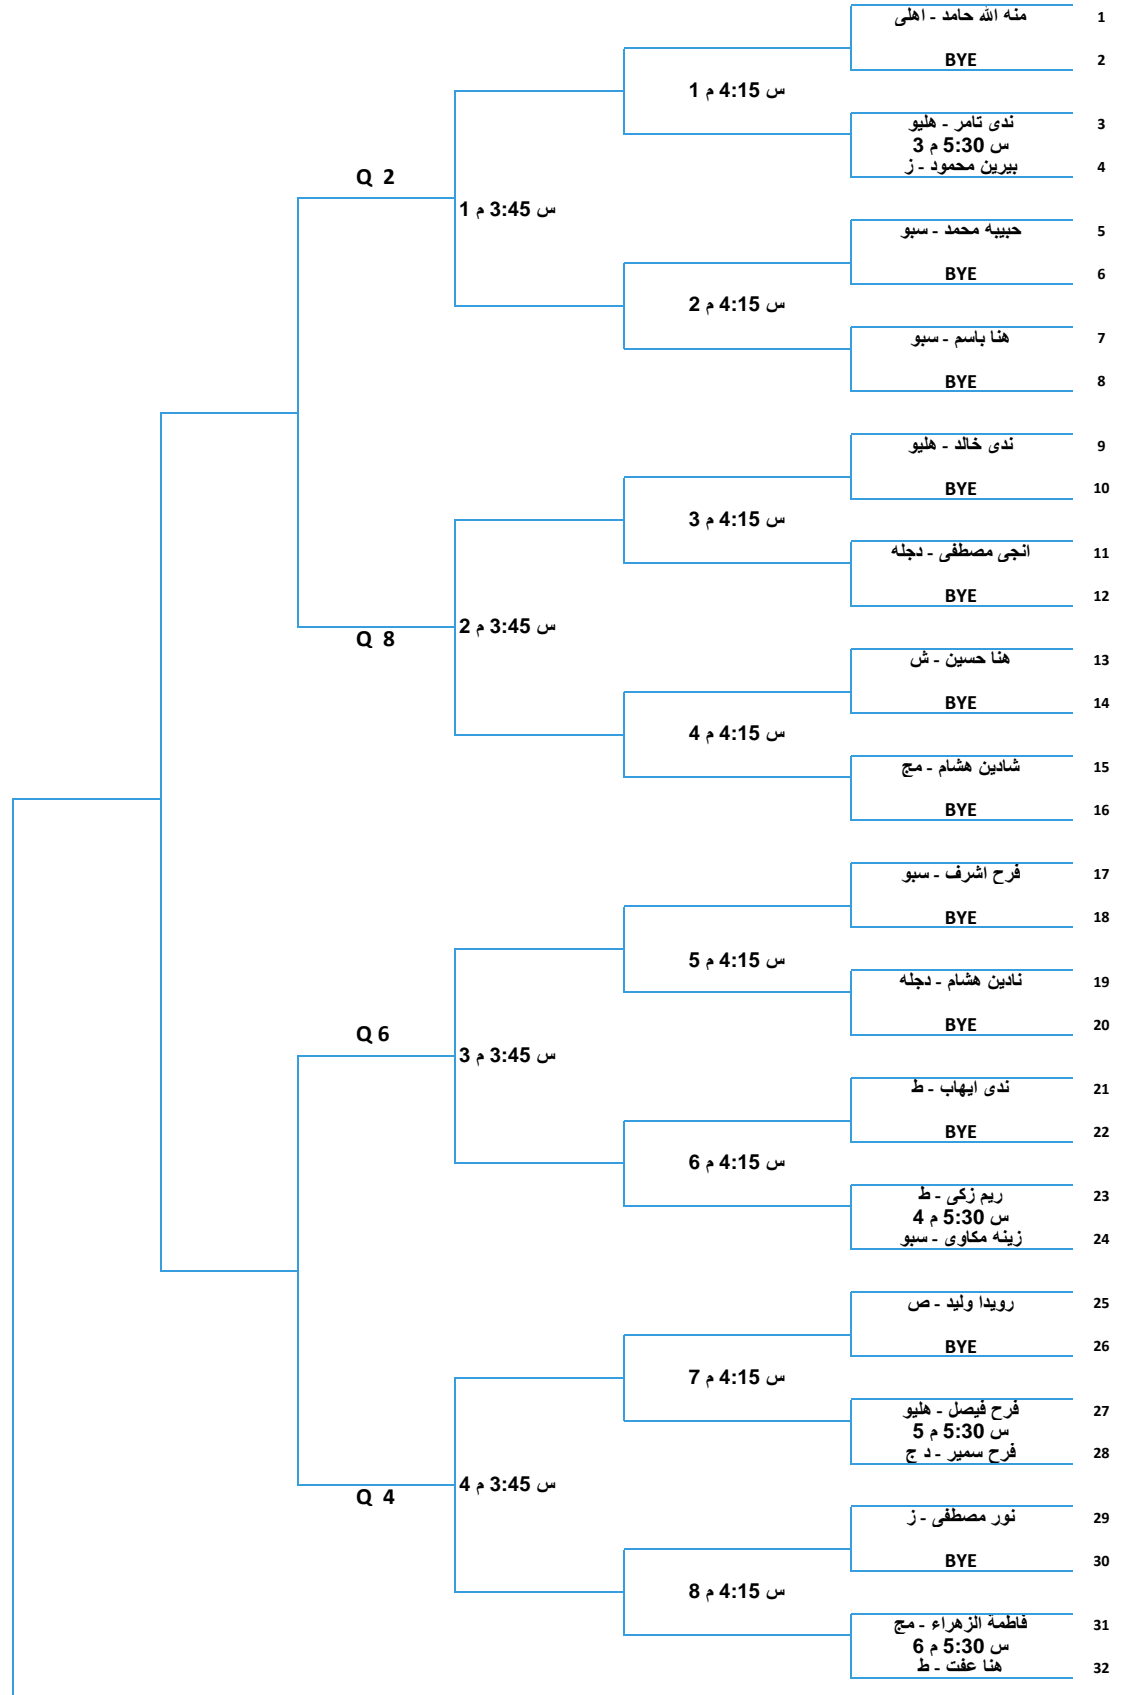

النهائي

نصف النهائي

ربع النهائي

دور 16
10/17دور 32
10/16دور 64
10/15

النهائي	نصف النهائي	ربع النهائي	دور 16 10/17	دور 32 10/16	دور 64 10/15
					ندى عاصم - مج س 5:30 م 7 مريم عاصم - ط 33
				س 5:00 م 1	BYE 34
					سلمي طارق - اهلي 35
		Q 1	س 3:45 م 5		امينه ياسر - ص س 5:30 م 8 الاء خالد - ط 36
				س 5:00 م 2	BYE 37
					زينه محمد - هليو 38
					BYE 39
					برهان ابراهيم - سمو 40
				س 5:00 م 3	BYE 41
					مريم اشرف - سيو 42
		Q 7	س 3:45 م 6		BYE 43
				س 5:00 م 4	رنيم راشد - اهلي 44
					BYE 45
					فرح البنداري 46
					BYE 47
					ايه العتال - سيو 48
				س 5:00 م 5	BYE 49
					زينه السيسى - سمو 50
		Q 5	س 3:45 م 7		يارا عبد العزيز - اهلي 51
				س 5:00 م 6	س 6:00 م 1 عاليه القطان - ج 52
					BYE 53
					زينه تامر - ش 54
				س 5:00 م 7	نورا عمرو - اهلي 55
					س 6:00 م 2 روان شريف - ب م 56
					BYE 57
					وفاء اشرف - اهلي 58
		Q 3	س 3:45 م 8		رنا خالد - ش 59
				س 5:00 م 8	س 6:00 م 3 مارينا ماجد - ب م 60
					BYE 61
					جانا هاني - سيو 62

دور 16	ربع النهائي	نصف النهائي	النهائي
10/18	10/19	10/20	10/21