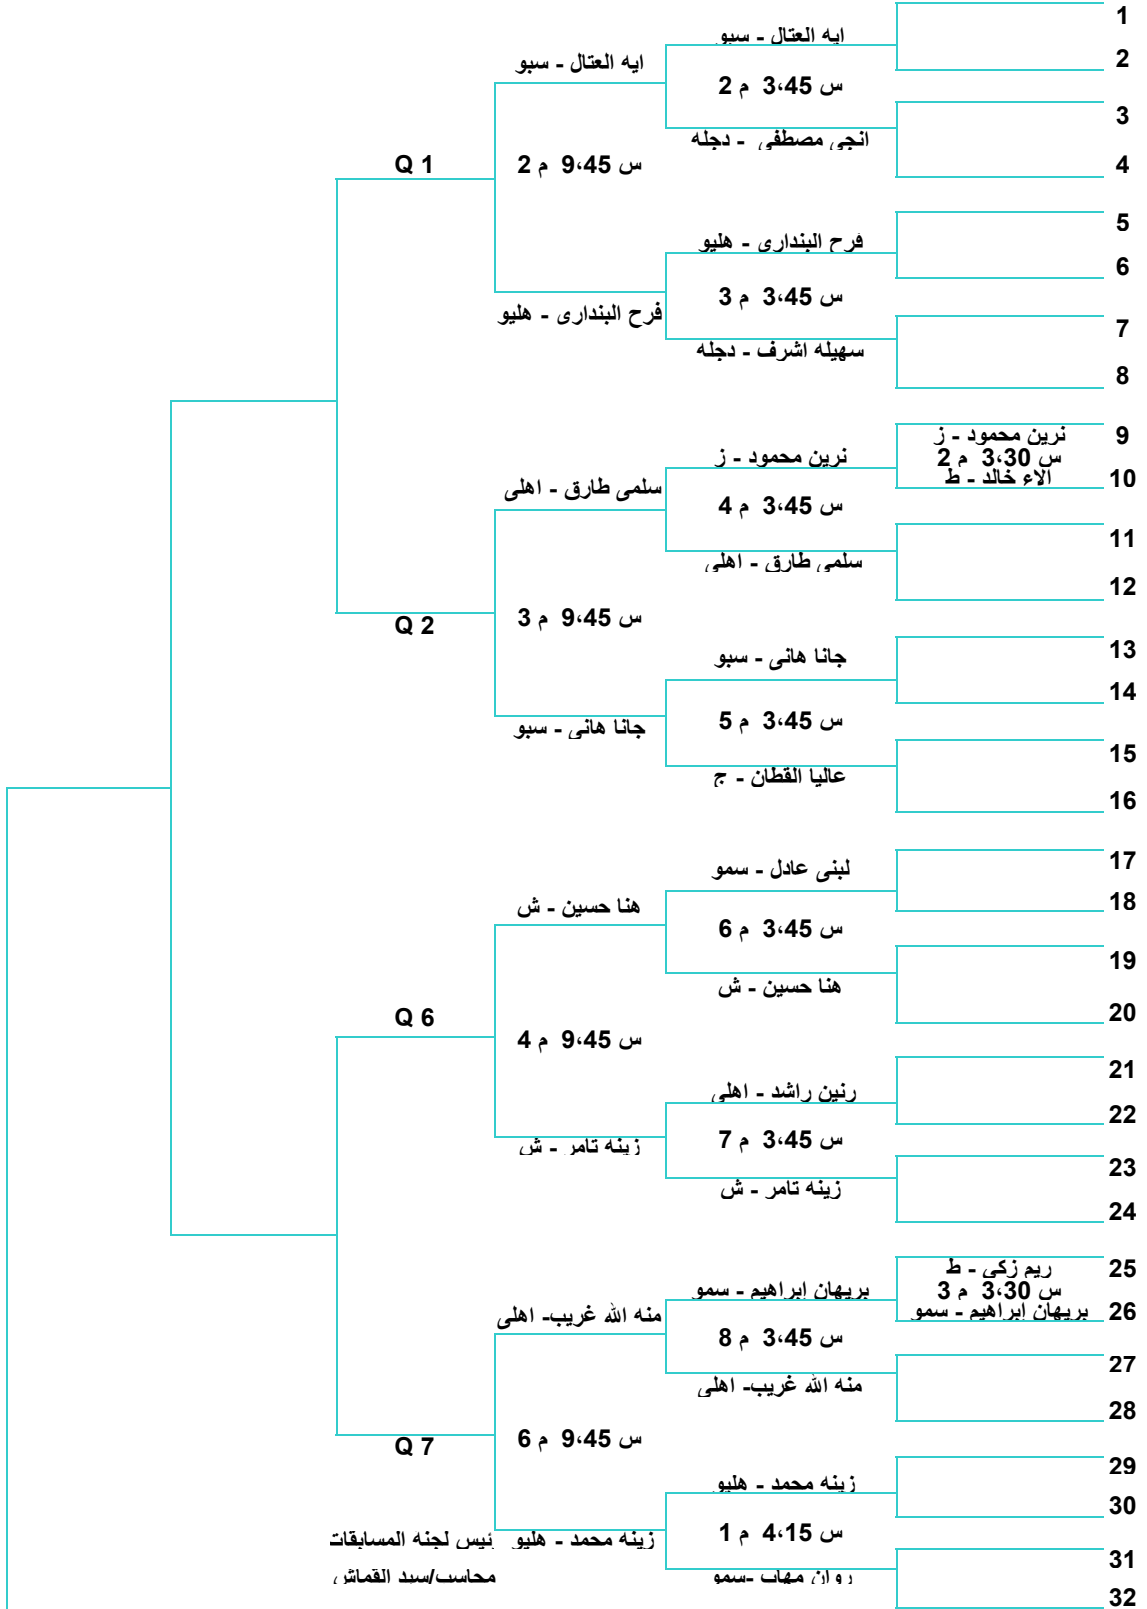

التنهائى الاثنين مساءً	نصف النهائى الأحد مساءً	ربع النهائى السبت مساءً	دور 16 السبت مساءً
		رضوى عادل - سبو	1 رضوى عادل - سبو س 4,45 م 4 2 فرح البنداري - هليو
	رضوى عادل - سبو	س 10 م 1	3 نورهان مجدى - سمو س 4,45 م 5 4 جانا هانى - سبو
	نوران جوهر - مع	س 3,45 م 4	5 نوران جوهر - مع س 4,45 م 6 6 ندى خالد - هليو
	نوران جوهر - مع	س 10 م 2	7 نادين ايمن - جزيرة س 4,45 م 3 8 رويدا وليد - ص
سلمى الدفراوى - هليو	س 5 م 4	ميار هانى - اهلى	9 هئا عصام - سبو س 5,15 م 1 10 ميار هانى - اهلى
	امينة معتز - هليو	س 10 م 3	11 زينه تامر - ش س 5,15 م 2 12 امينة معتز - هليو
	سلمى الدفراوى - هليو	س 3,45 م 3	13 منه الله غريب - ا س 5,15 م 3 14 دينا فريد - اهلى
	سلمى الدفراوى - هليو	س 10 م 4	15 فرح اشرف - سبو س 5,15 م 4 16 سلمى الدفراوى - هليو
امينة معتز - هليو	س 5 م 3 امينة معتز - هليو	رئيس لجنة المسابقات محاسب/سيد القماش	

دور 64 الخميس ظهرا	دور 32 الجمعة ظهرا	دور 16 الجمعة مساء	ربع النهائى	نصف النهائى	النهائى
-----------------------	-----------------------	-----------------------	-------------	-------------	---------

النهائى	نصف النهائى	ربع النهائى	دور 16 الجمعة مساءً	دور 32 الجمعة ظهرا	دور 64 الخميس ظهرا
					33
				فاطمه عبد الناصر - مج	34
			هنا عصام - سبو	س 4:15 م 2	35
				هنا عصام - سبو	36
		Q 5	س 9:45 م 7		37
				شادن هشام - مج	38
			زينه ايهاب- سمو	س 4:15 م 3	39
				زينه ايهاب- سمو	40
				نور عمرو - اهلى	41
				س 3:30 م 4	42
				زينه ايهاب- سمو	43
				نادين قطب - دجله	44
			رويدا وليد - ص	س 4:15 م 4	45
				رويدا وليد - ص	46
		Q 4	س 9:45 م 8		47
				مريم اشرف - سبو	48
				س 4:15 م 5	49
			مريم اشرف - سبو		50
				ندى ايهاب - ط	51
				س 4:15 م 6	52
			فرح اشرف - سبو		53
				فرح اشرف - سبو	54
		Q 8	س 10:15 م 1		55
				ياسمين وهبه - محله	56
			نور مصطفى - ز	س 4:15 م 7	57
				نور مصطفى - ز	58
				مريم عمرو - ط	59
				وفاء اشرف - اهلى	60
			ندى خالد - هليو	س 4:15 م 8	61
				ندى خالد - هليو	62
		Q 3	س 10:15 م 2		63
				روان اشرف - ز	64
				س 5 م 1	
			حبيبه محمد - سبو		
			رئيس لجنة المسابقات		
			محاسب/سيد القماش		
				حسه محمد - سه	